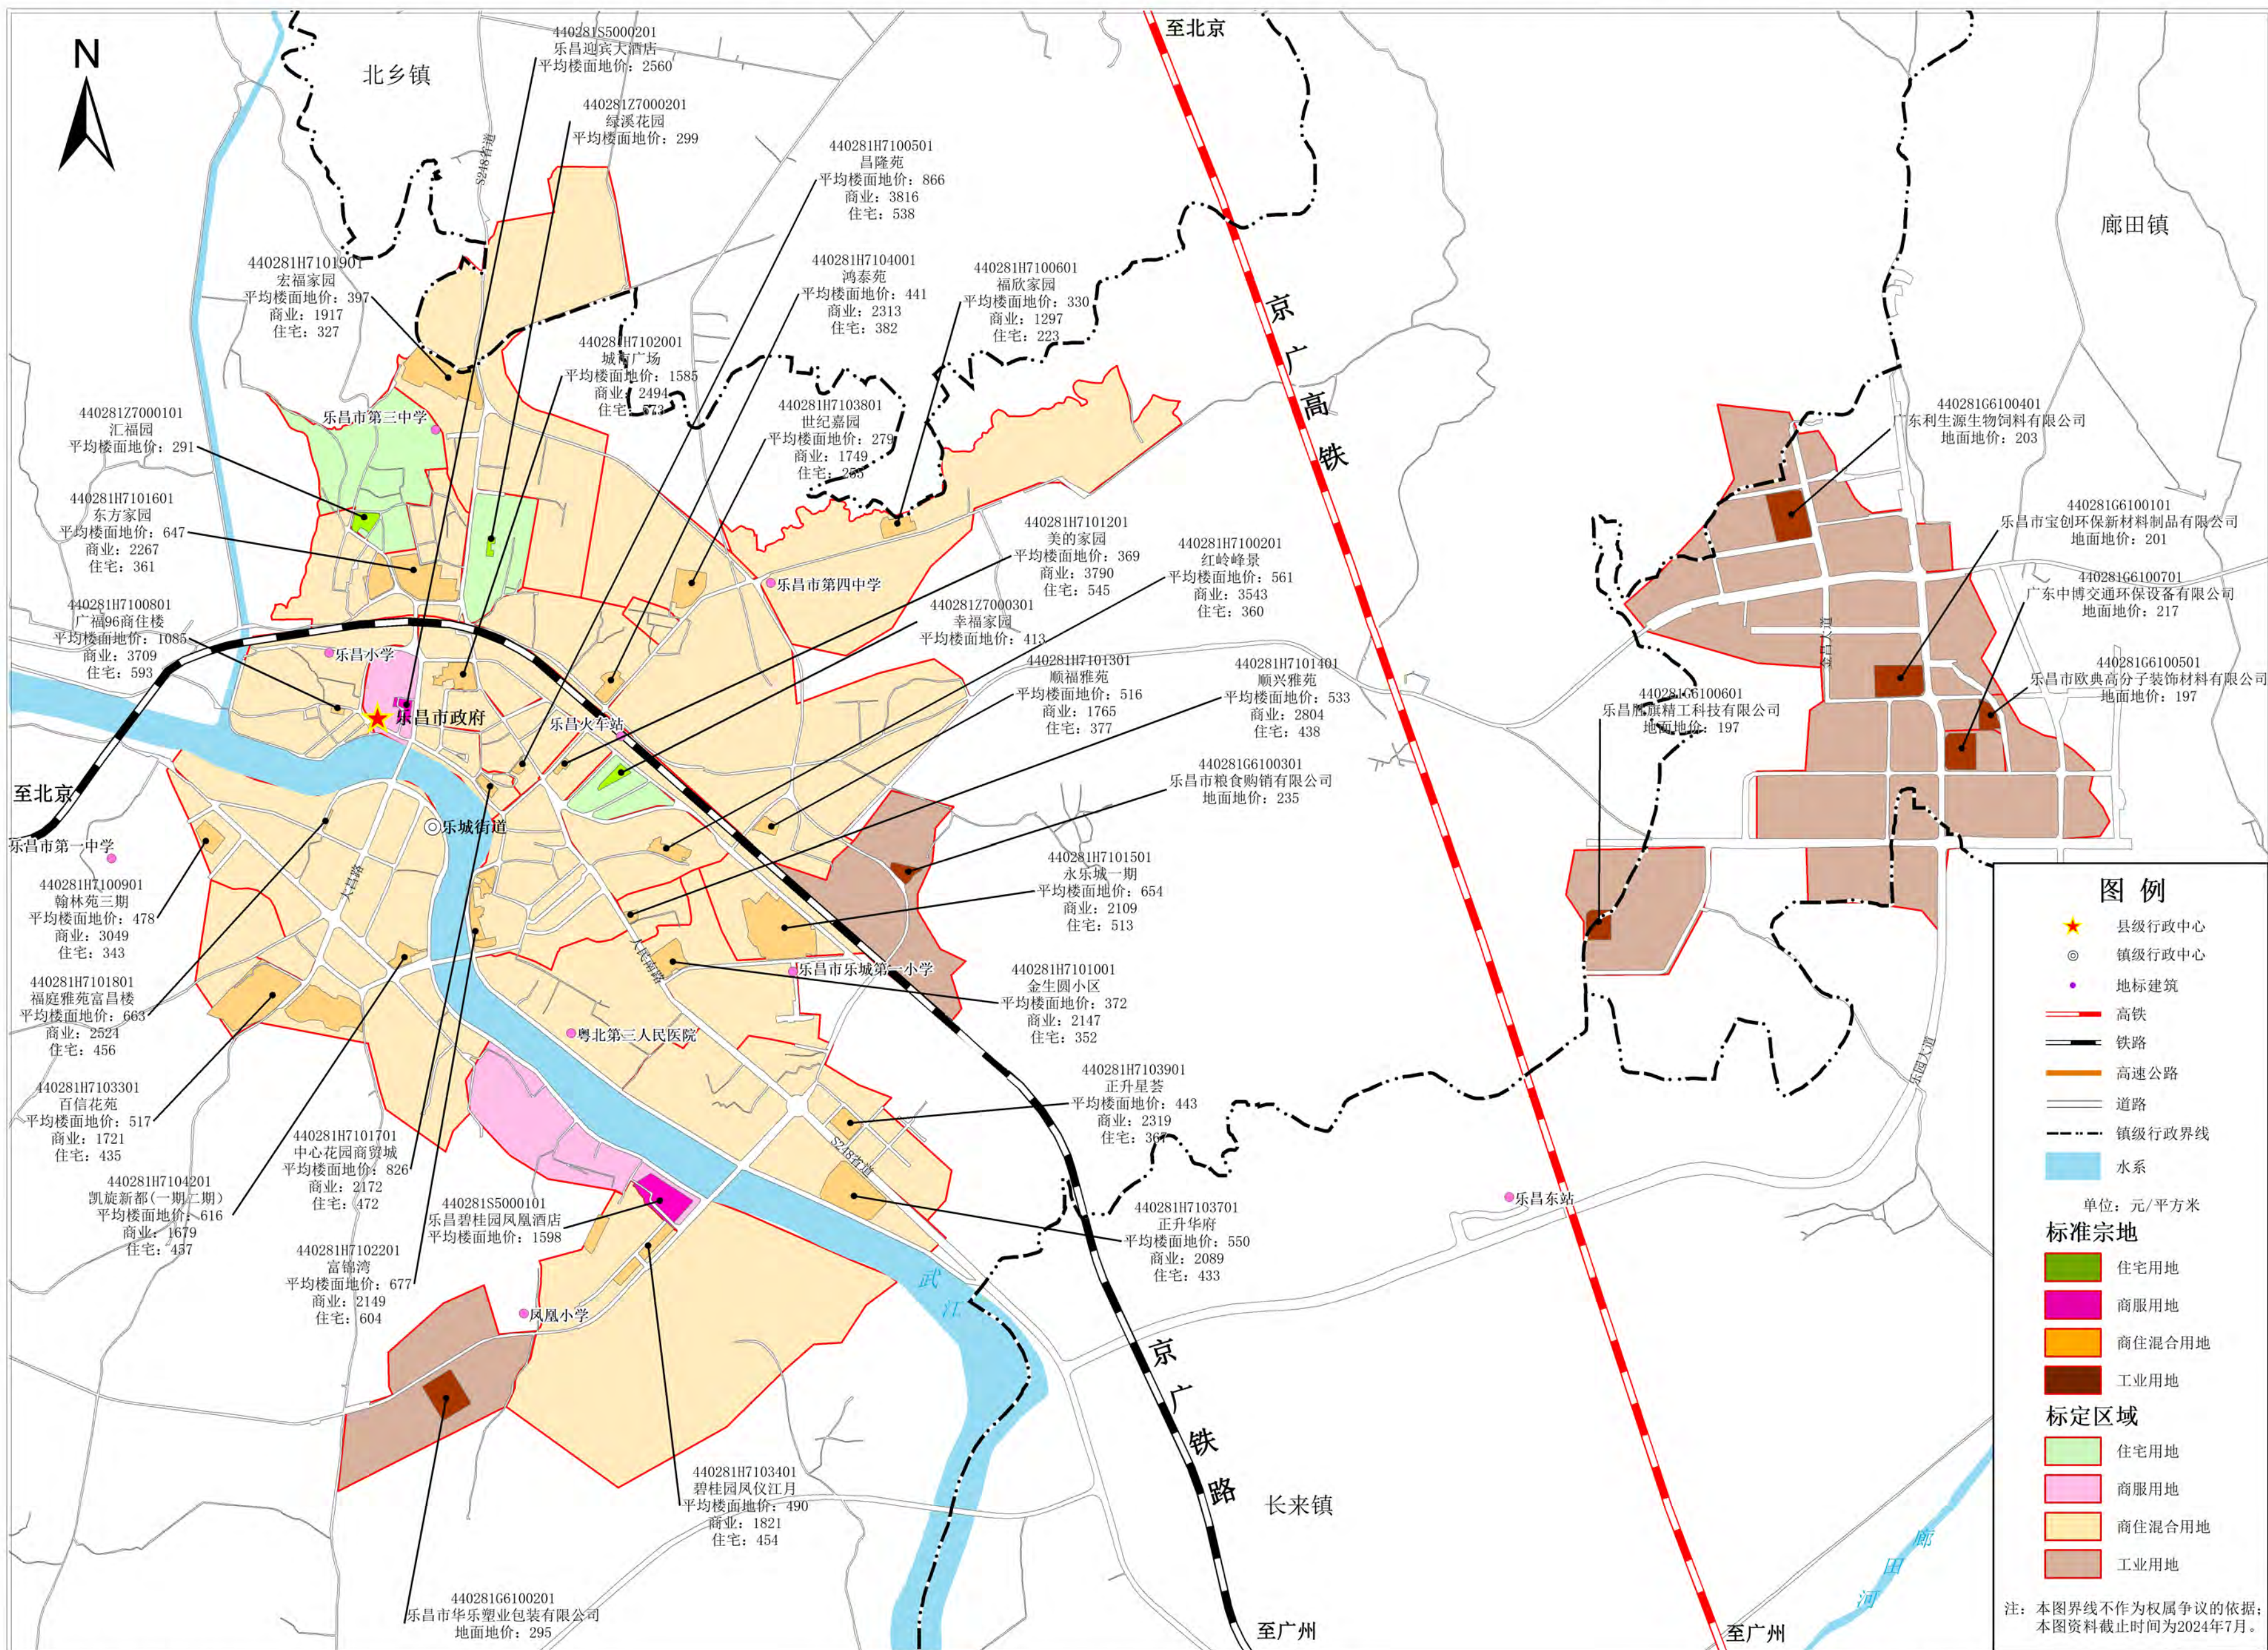

乐昌市2022年度国有建设用地标定地价区域分布图（总图）

审图号：粤FS(2024)138号
坐标系统：2000国家大地坐标系

1:50,000

编制单位：乐昌市自然资源局
制图单位：广东联合金地不动产评估勘测设计有限公司
制图时间：2022年11月

乐昌市2022年度国有建设用地标定地价区域分布图（乐城街道）

审图号：粤FS(2024)139号
坐标系统：2000国家大地坐标系

1:20,000

编制单位：乐昌市自然资源局
制图单位：广东联合金地不动产评估勘测设计有限公司
制图时间：2022年11月

乐昌市2022年度国有建设用地标定地价区域分布图（坪石镇）

乐昌市2022年度国有建设用地标定地价区域分布图（梅花镇）

乐昌市2022年度国有建设用地标定地价区域分布图（廊田镇）

乐昌市2022年度国有建设用地标定地价区域分布图（黄圃镇）