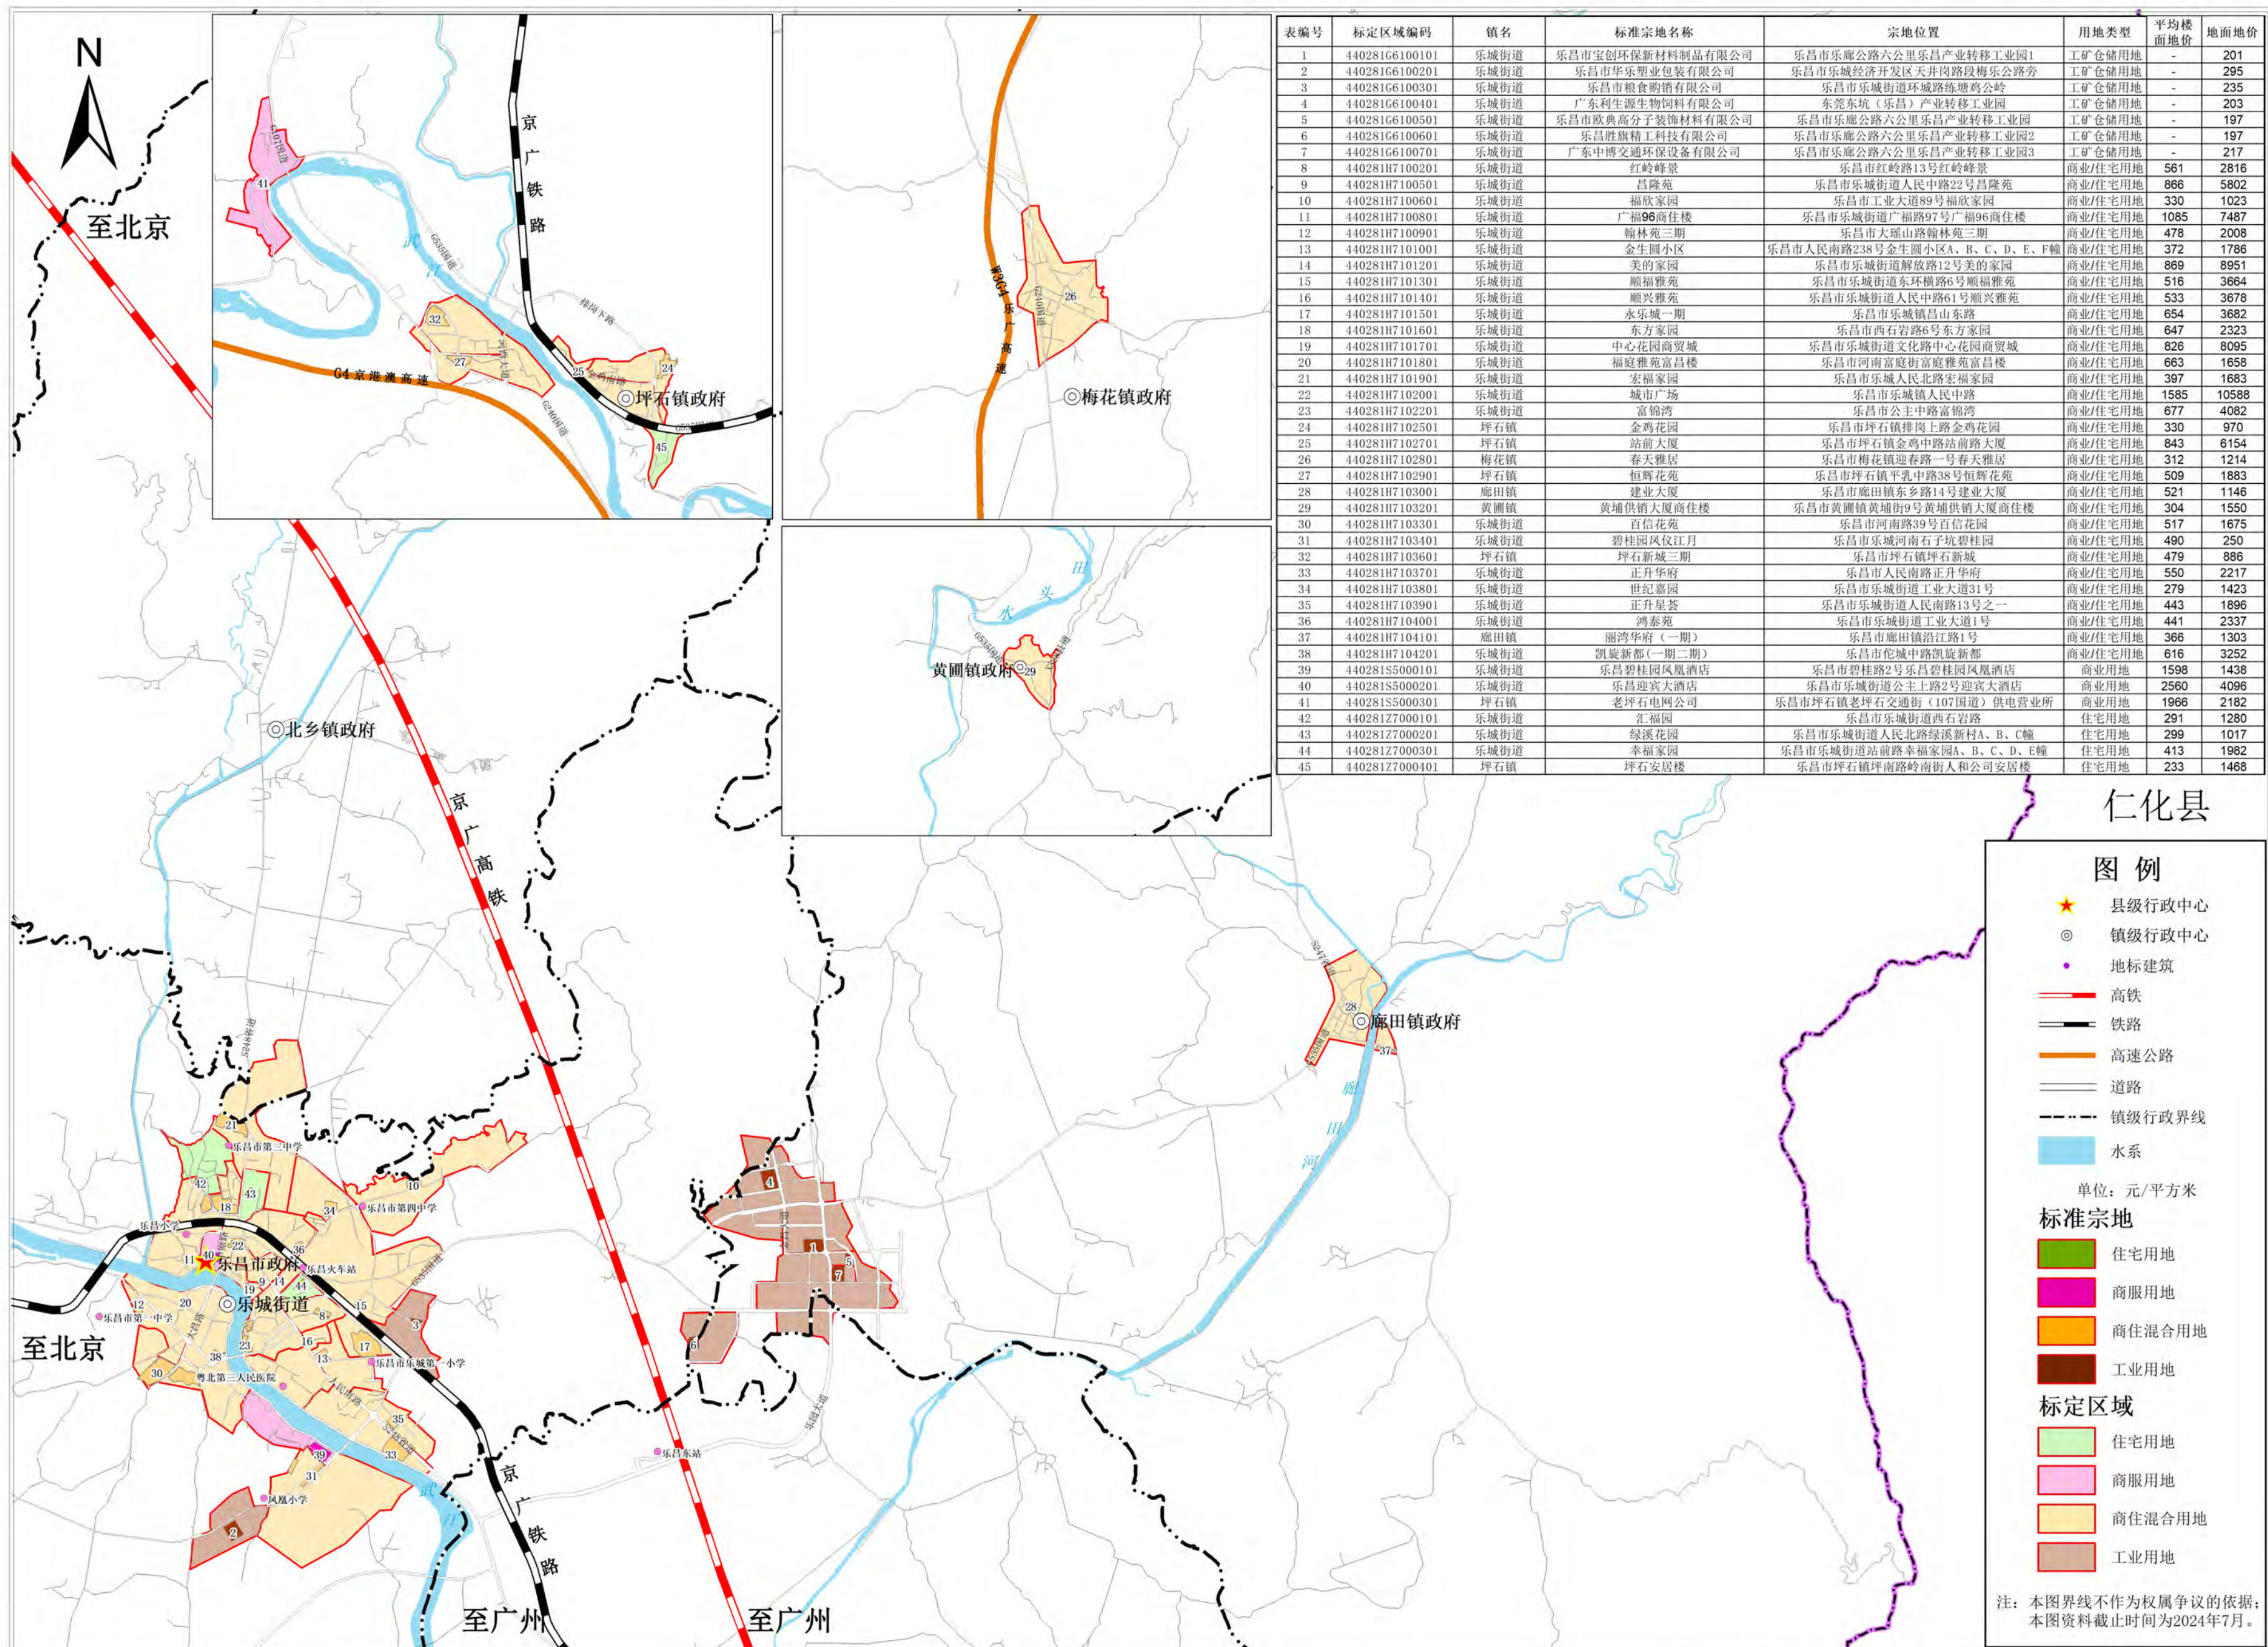

乐昌市2022年度国有建设用地标定地价区域分布图（总图）

审图号：粤FS(2024)138号
坐标系统：2000国家大地坐标系

1:50,000

编制单位：乐昌市自然资源局
制图单位：广东联合金地不动产评估勘测设计有限公司
制图时间：2022年11月

乐昌市2022年度国有建设用地标定地价区域分布图（乐城街道）

审图号：粤FS(2024)139号
坐标系统：2000国家大地坐标系

1:20,000

编制单位：乐昌市自然资源局
制图单位：广东联合金地不动产评估勘测设计有限公司
制图时间：2022年11月

乐昌市2022年度国有建设用地标定地价区域分布图（坪石镇）

乐昌市2022年度国有建设用地标定地价区域分布图（梅花镇）

乐昌市2022年度国有建设用地标定地价区域分布图（廊田镇）

乐昌市2022年度国有建设用地标定地价区域分布图（黄圃镇）