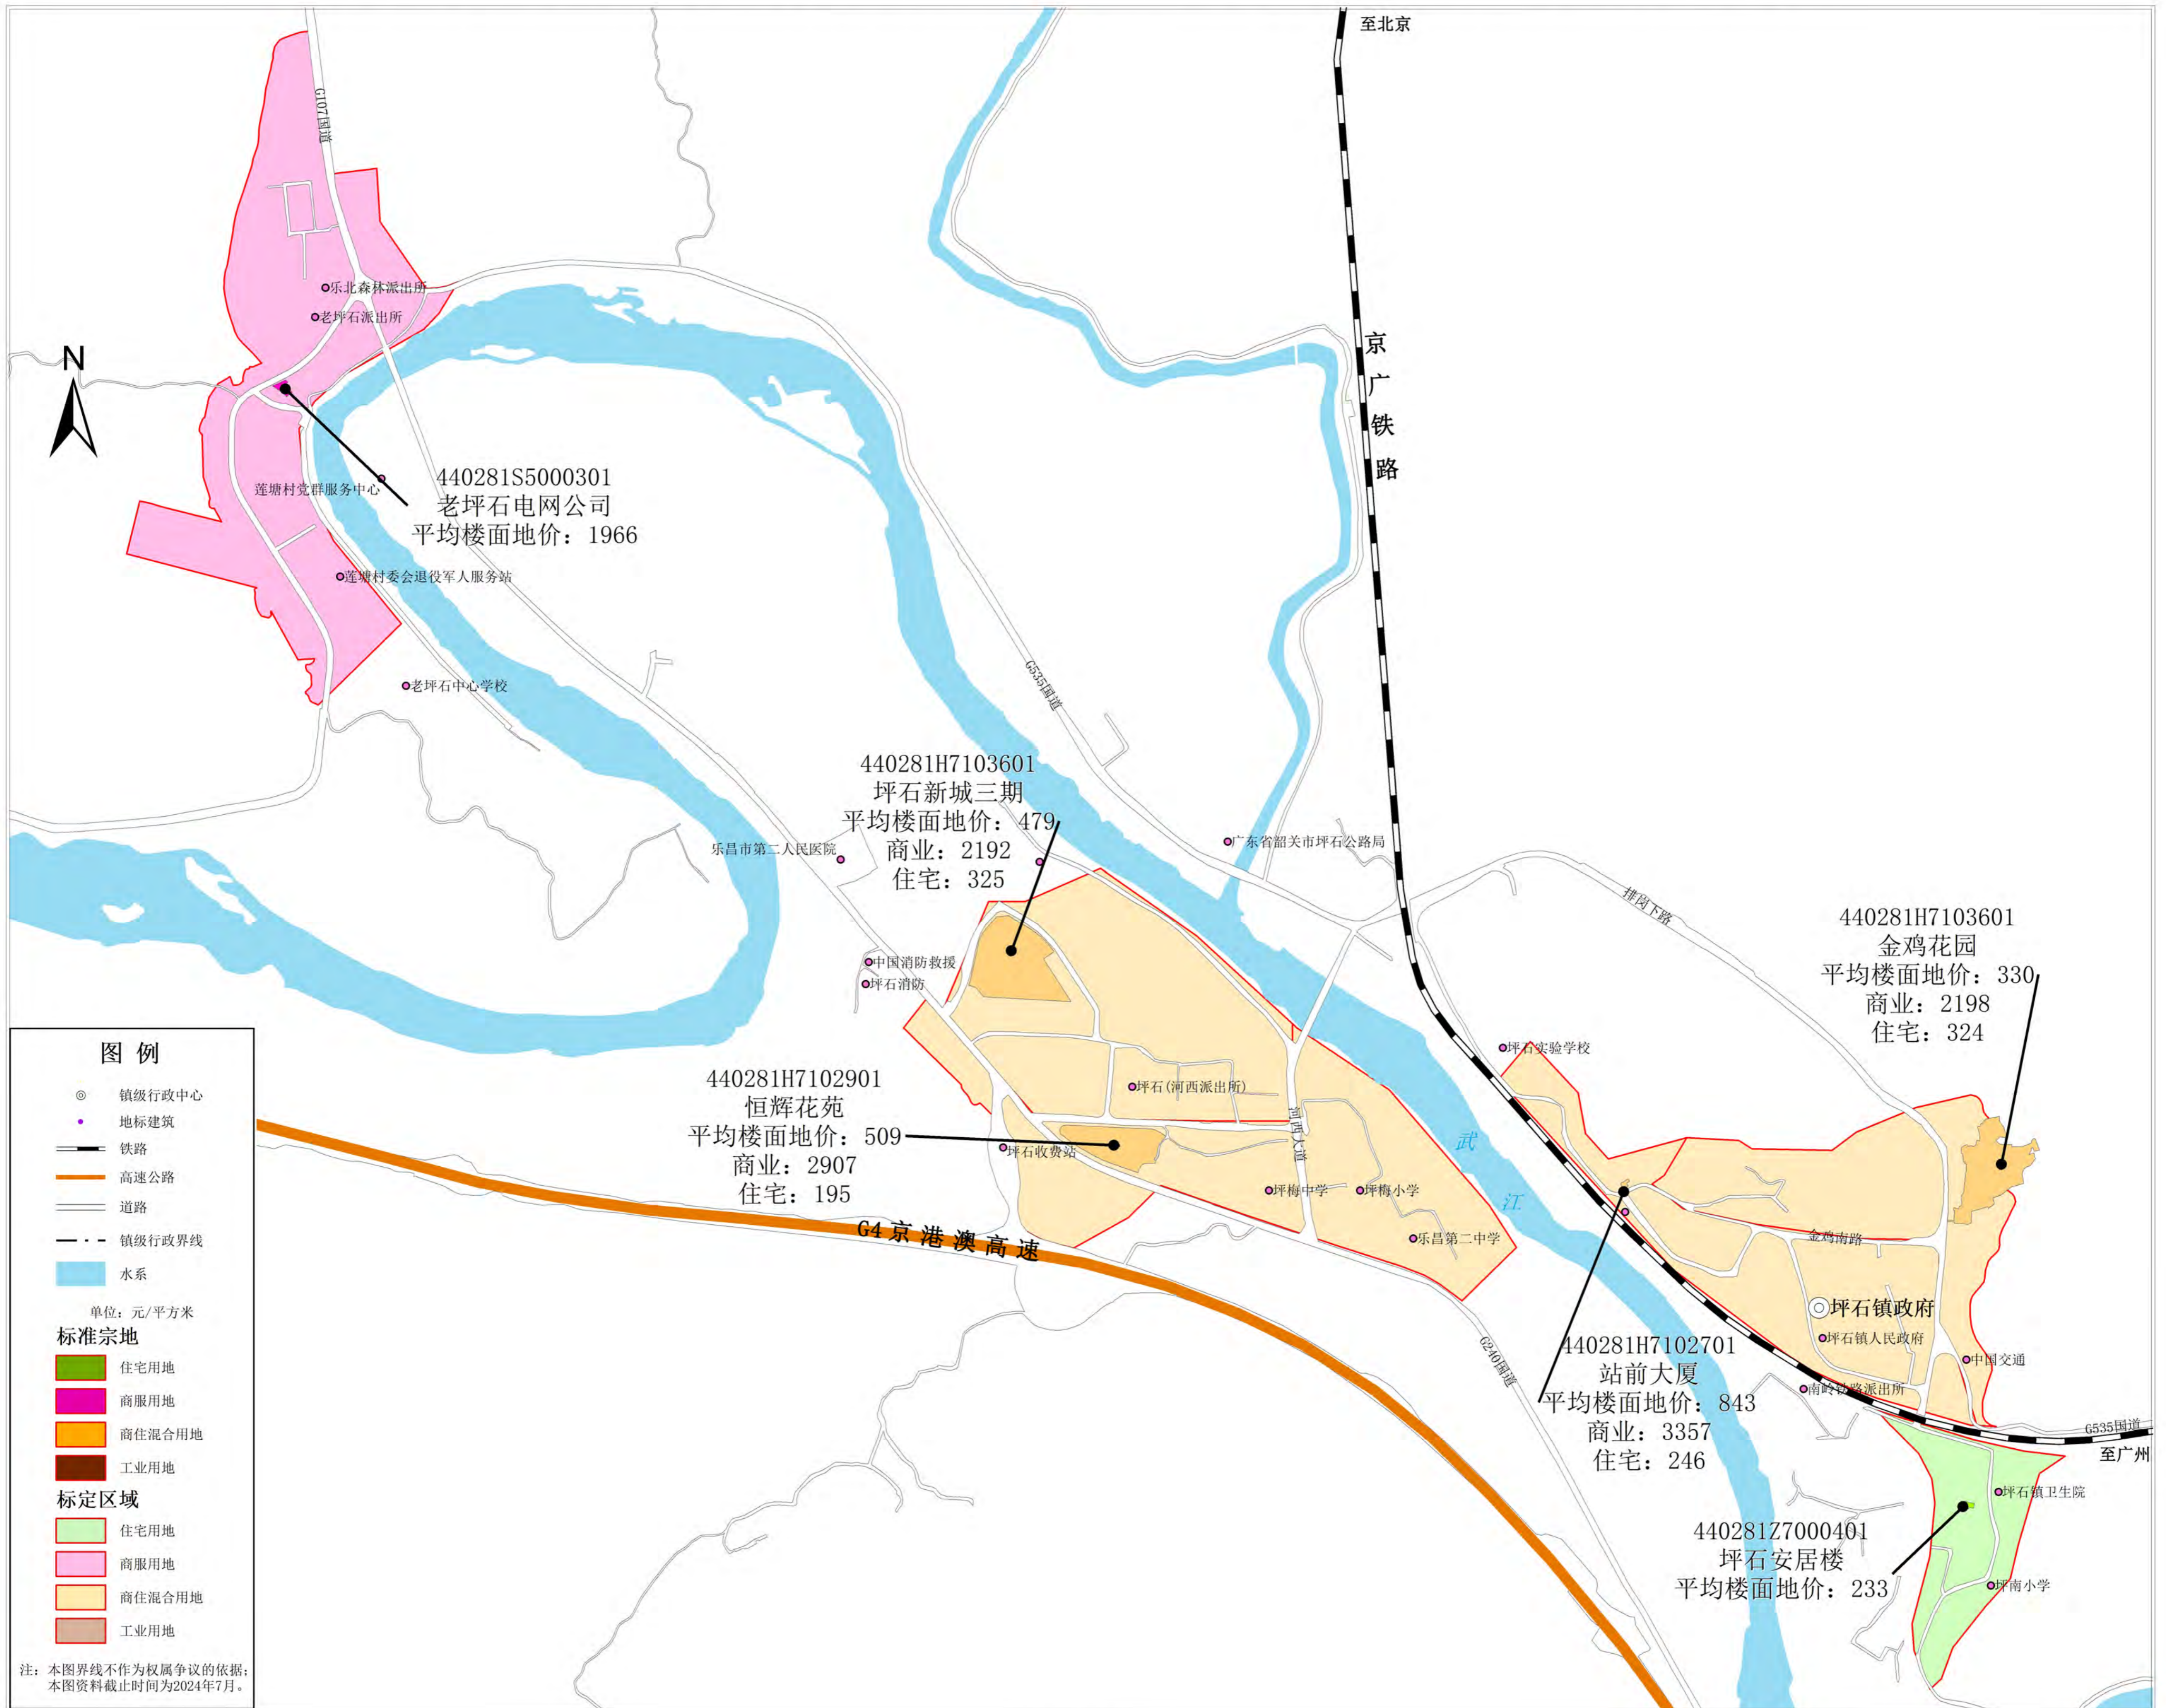

乐昌市2022年度国有建设用地标定地价区域分布图（总图）

审图号：粤FS(2024)138号
坐标系统：2000国家大地坐标系

1:50,000

编制单位：乐昌市自然资源局
制图单位：广东联合金地不动产评估勘测设计有限公司
制图时间：2022年11月

乐昌市2022年度国有建设用地标定地价区域分布图（乐城街道）

审图号：粤FS(2024)139号
坐标系统：2000国家大地坐标系

1:20,000

编制单位：乐昌市自然资源局
制图单位：广东联合金地不动产评估勘测设计有限公司
制图时间：2022年11月

乐昌市2022年度国有建设用地标定地价区域分布图（坪石镇）

乐昌市2022年度国有建设用地标定地价区域分布图（梅花镇）

乐昌市2022年度国有建设用地标定地价区域分布图（廊田镇）

乐昌市2022年度国有建设用地标定地价区域分布图（黄圃镇）