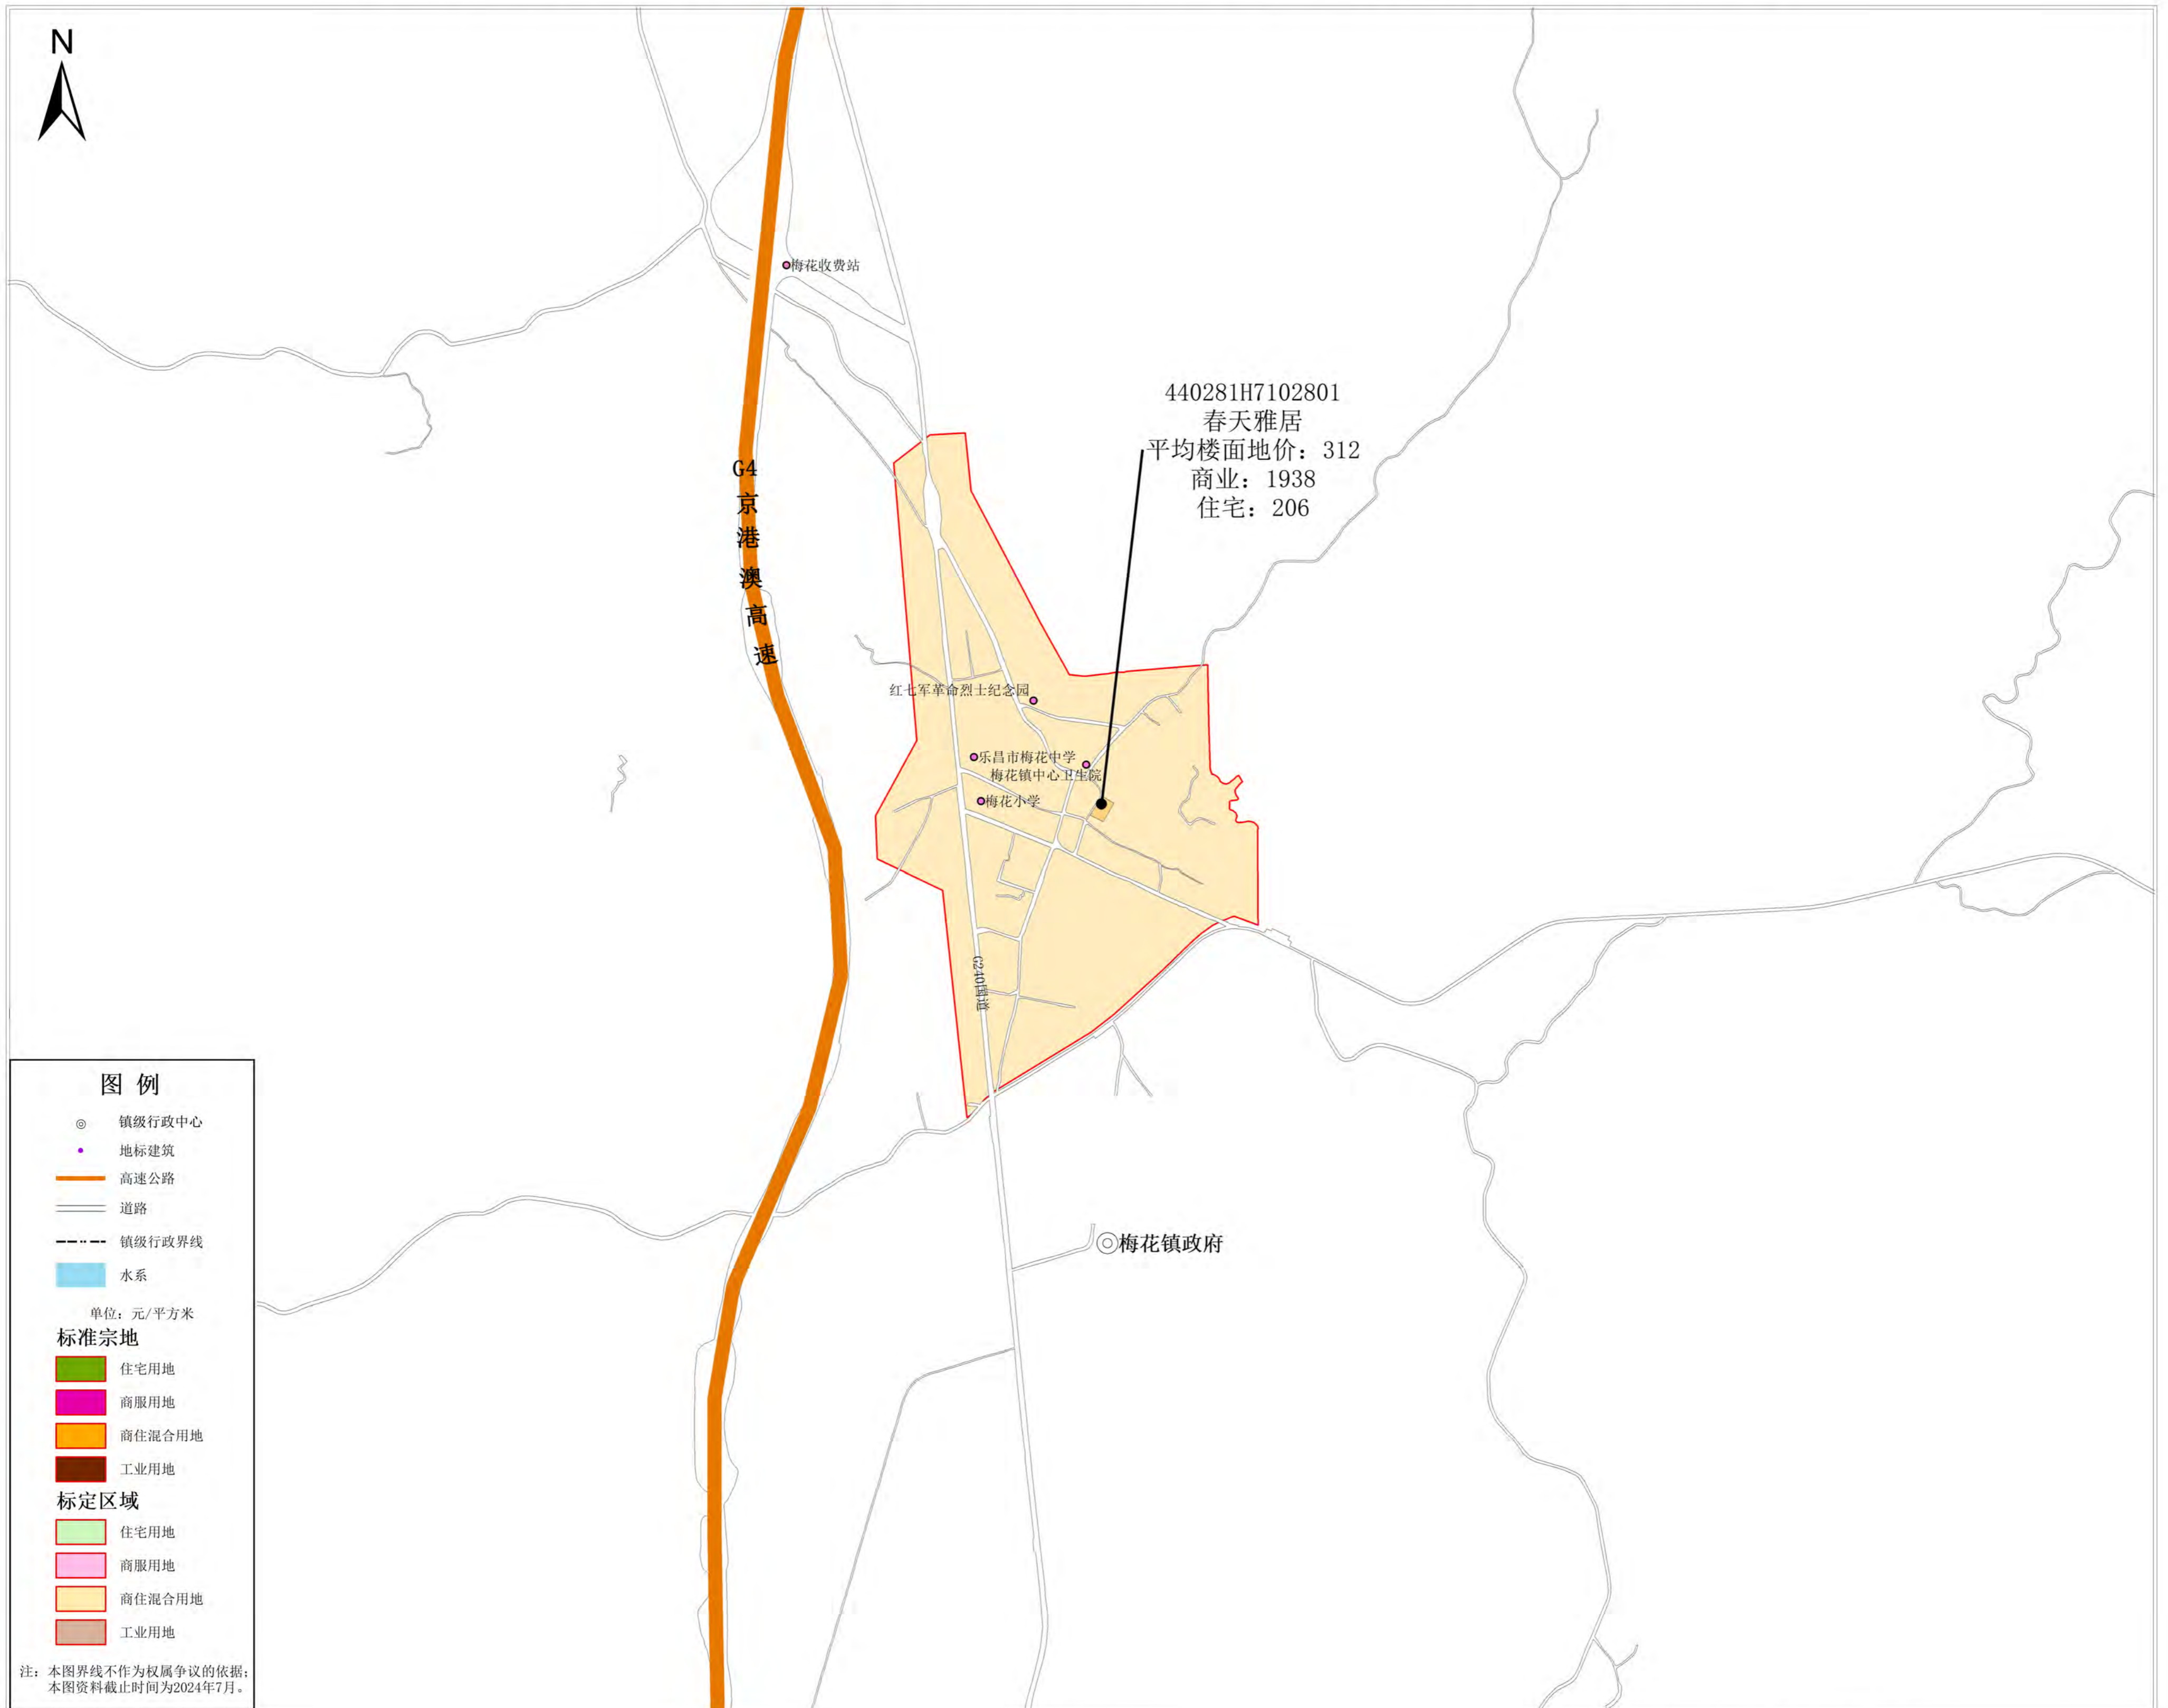

乐昌市2022年度国有建设用地标定地价区域分布图（总图）

审图号：粤FS(2024)138号
坐标系统：2000国家大地坐标系

1:50,000

编制单位：乐昌市自然资源局
制图单位：广东联合金地不动产评估勘测设计有限公司
制图时间：2022年11月

乐昌市2022年度国有建设用地标定地价区域分布图（乐城街道）

审图号：粤FS(2024)139号
坐标系统：2000国家大地坐标系

1:20,000

编制单位：乐昌市自然资源局
制图单位：广东联合金地不动产评估勘测设计有限公司
制图时间：2022年11月

乐昌市2022年度国有建设用地标定地价区域分布图（坪石镇）

乐昌市2022年度国有建设用地标定地价区域分布图（梅花镇）

乐昌市2022年度国有建设用地标定地价区域分布图（廊田镇）

乐昌市2022年度国有建设用地标定地价区域分布图（黄圃镇）