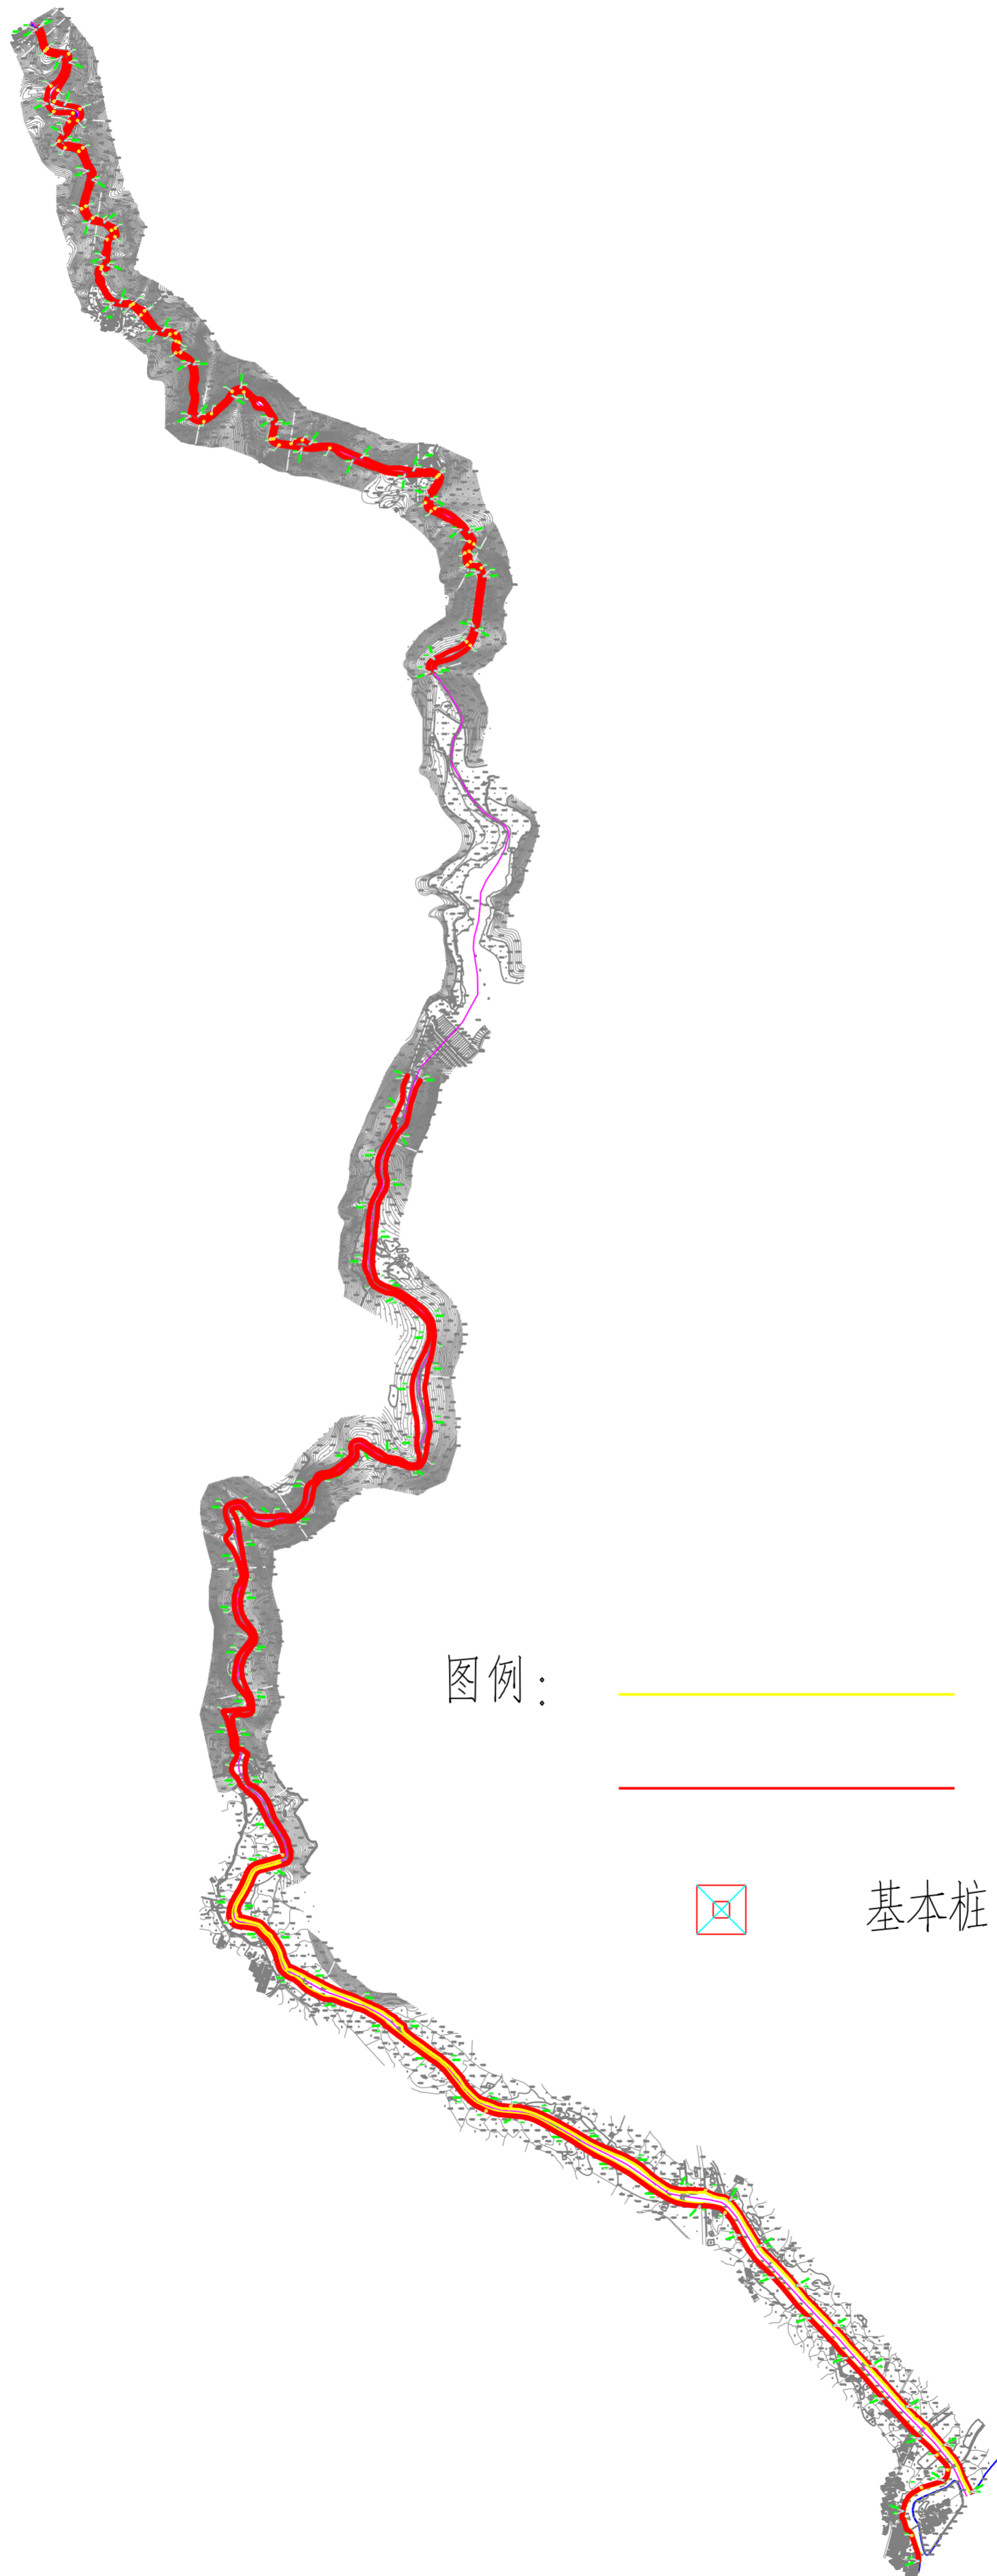

龙山水河道管理范围划界图

图例：

河岸线

河道管理范围线

基本桩

加密桩

标示牌